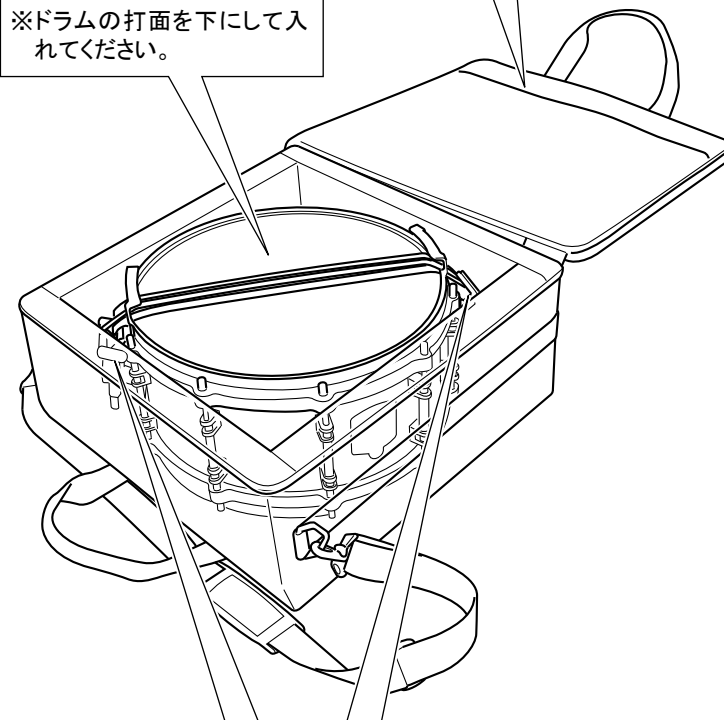

取扱説明書

このたびは、ヤマハコンサートスネアドラムセミハードケースをお買い上げいただき、誠にありがとうございます。
ご使用前にこの取扱説明書をお読みいただき、末永くご愛用ください。

※ポケットには譜面、ドラムキー等を入れてお使いください。

注意
ファスナーをしっかりと閉じないと、中から物が出て、ドラム本体にキズが付く恐れがあります。

※ドラムの打面を下にして入れてください。

※ストレーナーが角にくるように入れてください。

人身傷害・物的損害の危険を防止するには
～以下の指示を必ず守ってください～

絵表示について

・この安全へのところがけは製品を安全に正しくお使いいただき、お客様や他の人々への危害や財産への損害を未然に防止するために、いろいろな絵表示を使って説明しています。
・絵表示の意味をよく理解してから、本文をお読みください。

⚠ 注意危険・警告を含むを促す内容があることを告げるものです。

⊘ 禁止の行為を告げるものです。