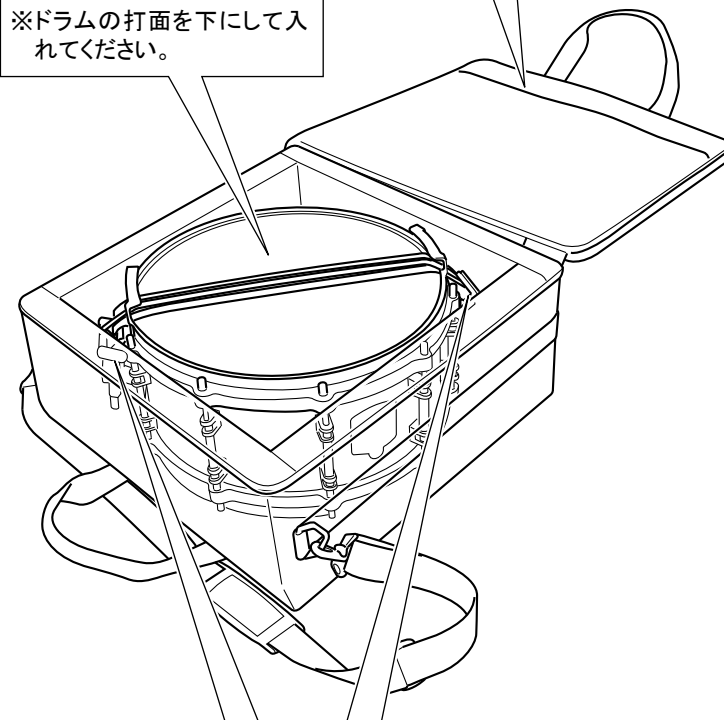

取扱説明書

このたびは、ヤマハコンサートスネアドラムセミハードケースをお買い上げいただき、誠にありがとうございます。  
ご使用前にこの取扱説明書をお読みいただき、末永くご愛用ください。

※ポケットには譜面、ドラムキー等を入れてお使いください。

注意  
ファスナーをしっかりと閉じないと、中から物が出て、ドラム本体にキズが付く恐れがあります。

※ドラムの打面を下にして入れてください。

※ストレーナーが角にくるように入れてください。

人身傷害・物的損害の危険を防止するには  
～以下の指示を必ず守ってください～

絵表示について

・この安全へのところがけは製品を安全に正しくお使いいただき、お客様や他の人々への危害や財産への損害を未然に防止するために、いろいろな絵表示を使って説明しています。  
・絵表示の意味をよく理解してから、本文をお読みください。

⚠ 注意危険・警告を含むを促す内容があることを告げるものです。

⊘ 禁止の行為を告げるものです。